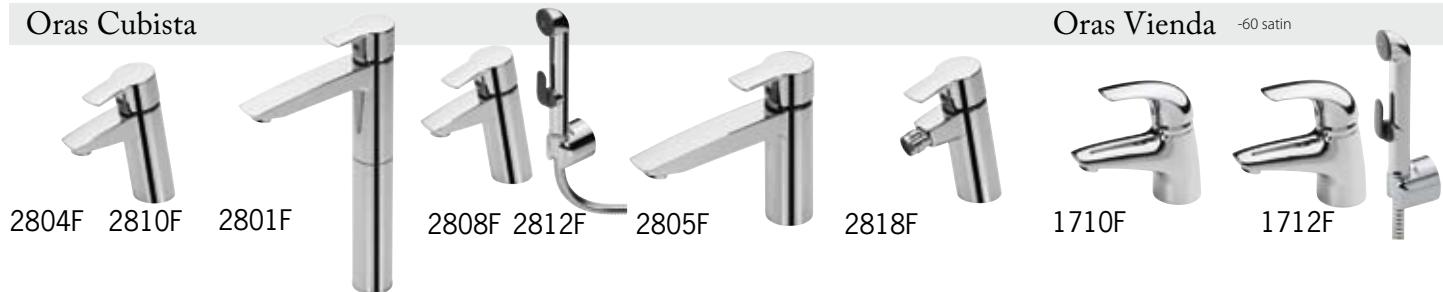

253080

www.oras.com

Oras v koupelně, umyvadlové a bidetové baterie

Il Bagno Alessi Dot by Oras

Il Bagno Alessi One by Oras

Alessi by Oras

Oras Ventura chrom

Oras Cubista

NOVINKA!

Oras Cubista

Oras Vienda -60 satin

Oras Vienda -60 satin

Oras Vega

Oras Safira

NOVINKA!

Oras Saga