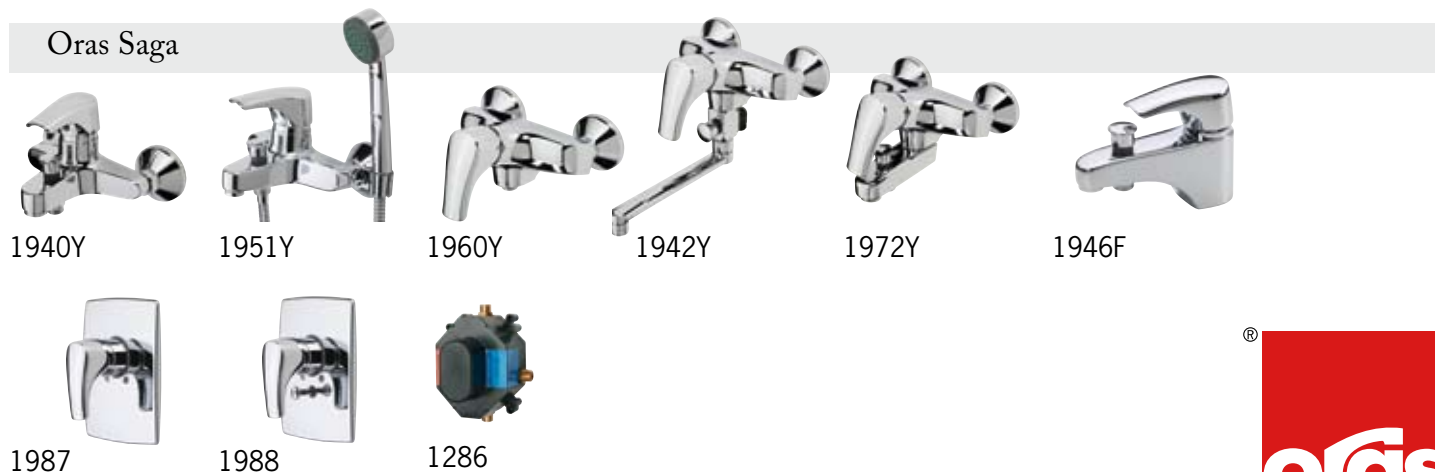

Il Bagno Alessi One by Oras

Oras Vienda -60 satin

Oras Vega

Oras Safira

NOVINKA!

Oras Saga

Oras v koupelně, termostatické baterie

Il Bagno Alessi Dot by Oras