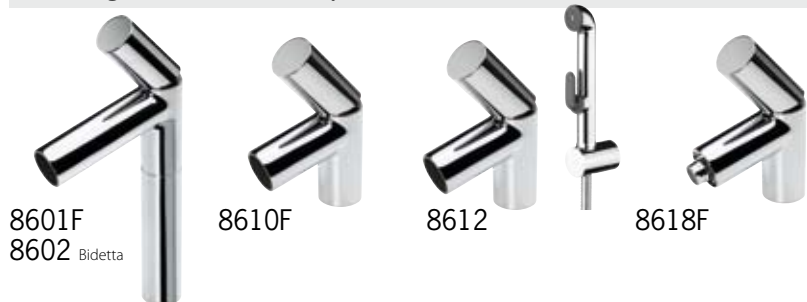

Oras v koupelně, umyvadlové a bidetové baterie

Il Bagno Alessi Dot by Oras