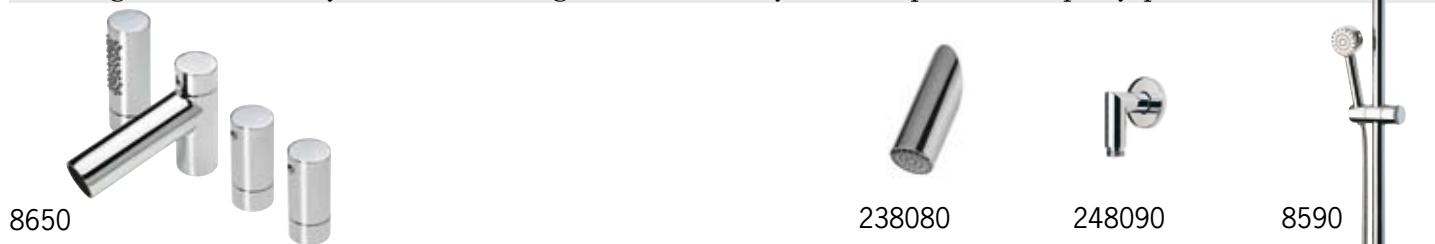

Il Bagno Alessi One by Oras

Oras Vienda -60 satin

Oras Vega

Oras Safira

NOVINKA!

Oras Saga

Oras v koupelně, termostatické baterie

Il Bagno Alessi Dot by Oras